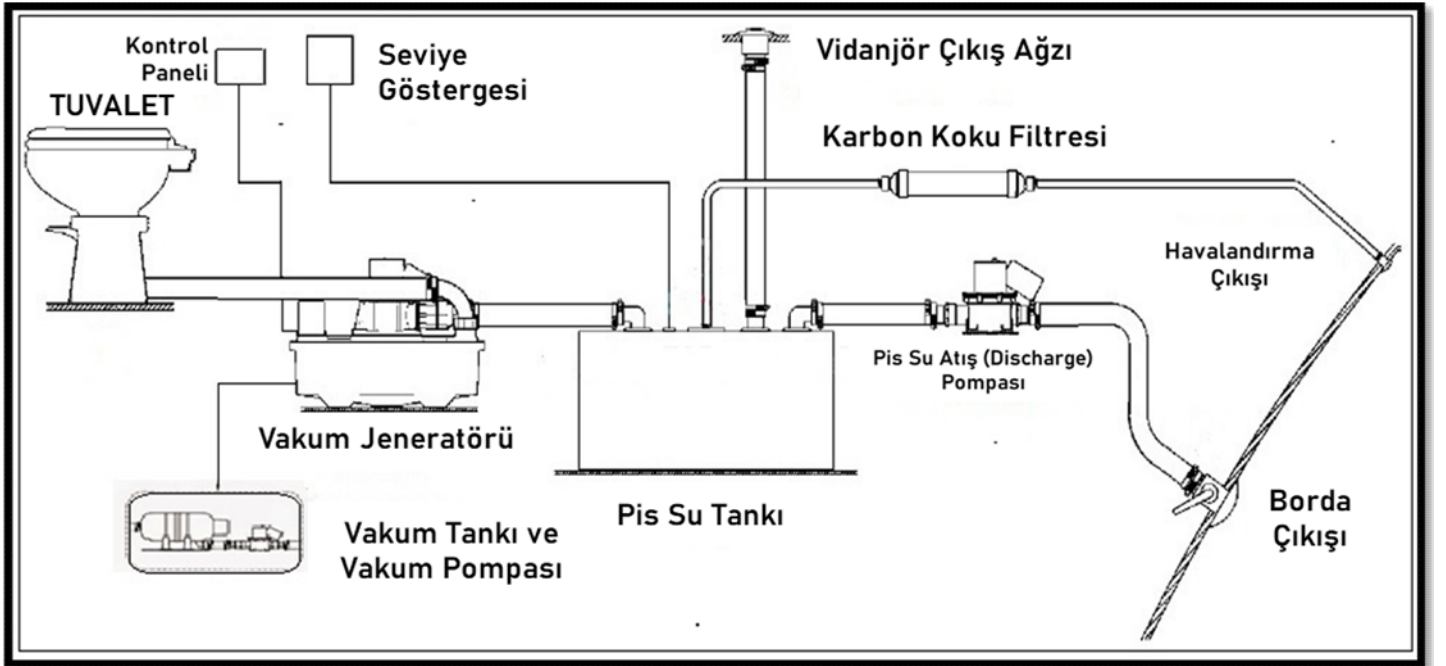

DOMETIC SEALAND TUVALET SİSTEMLERİ

1984 yılında kurulan **SeaLand**, sanitasyon teknolojisinde marin sektörüne öncülük etmektedir. Kokusuz ve kolay kullanım ile olağanüstü verimlilik sunan **SeaLand**'in patentli **VacuFlush teknoloji**si, dünya çapında tekne üreticileri ve tekne sahipleri için en çok aranan sanitasyon sistemlerinden biri haline gelmiştir. 2002 yılında **Dometic** tarafından satın alınan **SeaLand**, **Dometic** marka portföyünün önemli bir parçasıdır. **Dometic** bünyesinde ayrıca elektrikli tuvaletlerin (Masterflush) üretimi de devam etmektedir. **Masterflush elektrikli tuvaletler** ise üst düzey kaliteleri, paslanmaz çelik bıçaklı parçalayıcı sistemleri ile pazarda özel bir yere sahiptir. **Dometic** ayrıca koku yapmaz pis su hortumu, pis su tank karbon koku filtresi, suda eriyen tuvalet kağıdı, vidanjör çıkış ağzı, pis su tank boşaltma (discharge) pompası gibi tüm pis su sistemi ürünlerini üretmektedir.

VAKUMLU TUVALET SİSTEMİ - VACUFLUSH

» EN DÜŞÜK SU TÜKETİMİ «

» EN DÜŞÜK ELEKTRİK TÜKETİMİ «

» KOKUSUZ «

» HİJYENİK «

KARAVAN TUVALETLERİ

PORTATİF TUVALETLER

ELEKTRİKLİ TUVALETLER